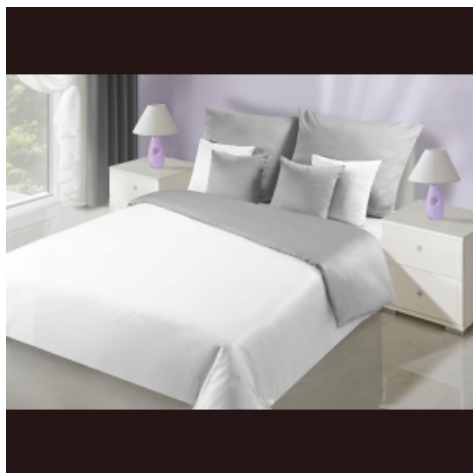

Link do produktu: <https://www.nell.com.pl/posciel-satynowa-duo-220-x-200-bialy-srebrny-p-1078.html>

POŚCIEL SATYNOWA DUO 220 X 200 BIAŁY & SREBRNY

Cena **239,00 zł**

Dostępność **Dostępny**

Numer katalogowy **1078**

Opis produktu

POŚCIEL SATYNOWA DUO

KOLOR : BIAŁY & SREBRNY

Rozmiar : 220 x 200

Skład : 100% bawełna - makosatyna

Gramatura 130 g / m²

Pościel prać na lewej stronie w temperaturze 40°C

W skład 3 częściowego zestawu wchodzi :

Poszwa na kołdrę 220 x 200 - 1 szt.
Poszewka na poduszkę 70 x 80 - 2 szt.

Pościel zapinana jest na zamek.

UWAGA

Jest możliwość uszycia tej pościeli w jednym kolorze lub w nietypowym rozmiarze.

Pościel jednobarwna z doskonałej makosatyny bawełnianej to propozycja dla Klientów ceniących nowoczesne i klasyczne wzornictwo.

do każdego wnętrza sypialni.

Zapakowana jest w elegancką saszetkę foliową.