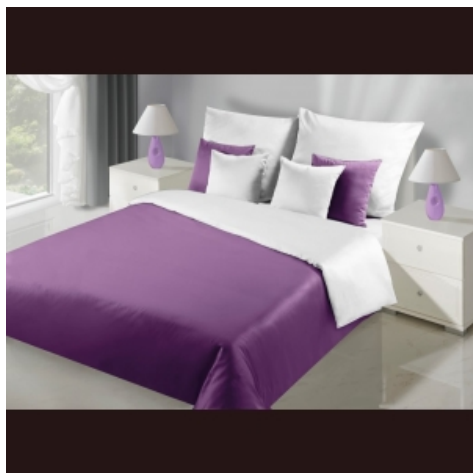

Link do produktu: <https://www.nell.com.pl/posciel-satynowa-duo-220-x-200-fiolet-bialy-p-1092.html>

## POŚCIEL SATYNOWA DUO 220 X 200 FIOLET & BIAŁY

Cena **239,00 zł**

Dostępność **Dostępny**

Numer katalogowy **1092**

#### POŚCIEL SATYNOWA DUO

KOLOR : FIOLET & BIAŁY

Rozmiar : 220 x 200

Skład : 100% bawełna - makosatylna

Gramatura 130 g / m<sup>2</sup>

Pościel prać na lewej stronie w temperaturze 40°C

W skład 3 częściowego zestawu wchodzi :

---

do każdego wnętrza sypialni.

Zapakowana jest w elegancką saszetkę foliową.