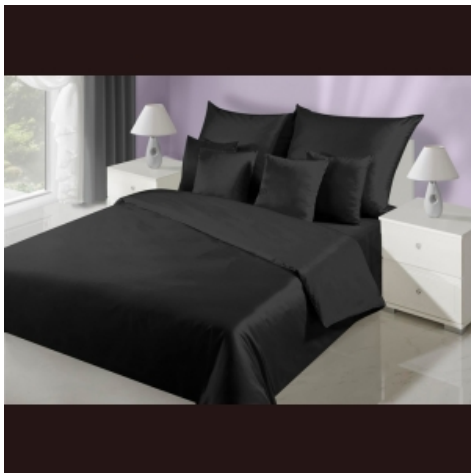

Link do produktu: <https://www.nell.com.pl/posciel-satynowa-jednobarwna-3cz-180-x-200-czarna-p-1046.html>

## POŚCIEL SATYNOWA JEDNOBARWNA 3cz. 180 x 200 CZARNA

Cena	<b>229,00 zł</b>
Dostępność	<b>1 - 14 dni roboczych</b>
Numer katalogowy	<b>1046</b>

#### POŚCIEL SATYNOWA JEDNOBARWNA

KOLOR : **CZARNY**

Rozmiar : **180 x 200**

Skład : 100% bawełna - makosatyna

Gramatura 130 g / m<sup>2</sup>

Pościel prać na lewej stronie w temperaturze 40°C

W skład 3 częściowego zestawu wchodzi :

Tkanina o splocie satynowym sprawia, że pościel jest miękka i miła w dotyku a przy tym bardzo trwała w użytkowaniu. Jednobarwna kolorystyka znacznie ułatwia dopasowanie pościeli do każdego wnętrza sypialni.