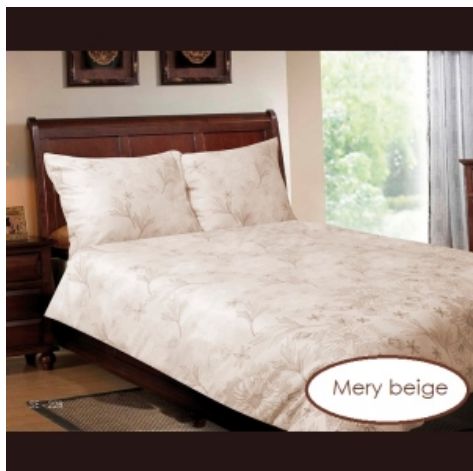

POŚCIEL SATYNOWA MERY BEIGE 2cz. 140 x 200

Cena **149,00 zł**

Dostępność **Dostępny**

Numer katalogowy **1557**

Opis produktu

EKSKLUZYWNA POŚCIEL SATYNOWA

MERY BEIGE

Rozmiar : **140 x 200**

Skład : 100% bawełna - satyna bawełniana

Pościel prać na lewej stronie w temperaturze 40°C

W skład 2 częściowego zestawu wchodzi :

Poszwa na kołdrę 140 x 200 - 1 szt.
Poszewka na poduszkę 70 x 80 - 1 szt.

Pościel zapinana jest na zamek.

Doskonałej jakości pościel bawełniana o splocie satynowym.
Jest miękka i miła w dotyku a przy tym bardzo trwała w użytkowaniu.
Nowoczesne wzornictwo w modnej kolorystyce ułatwia dopasowanie
pościeli do wysublimowanego wnętrza sypialni.
Pościel jest łatwa do prasowania.